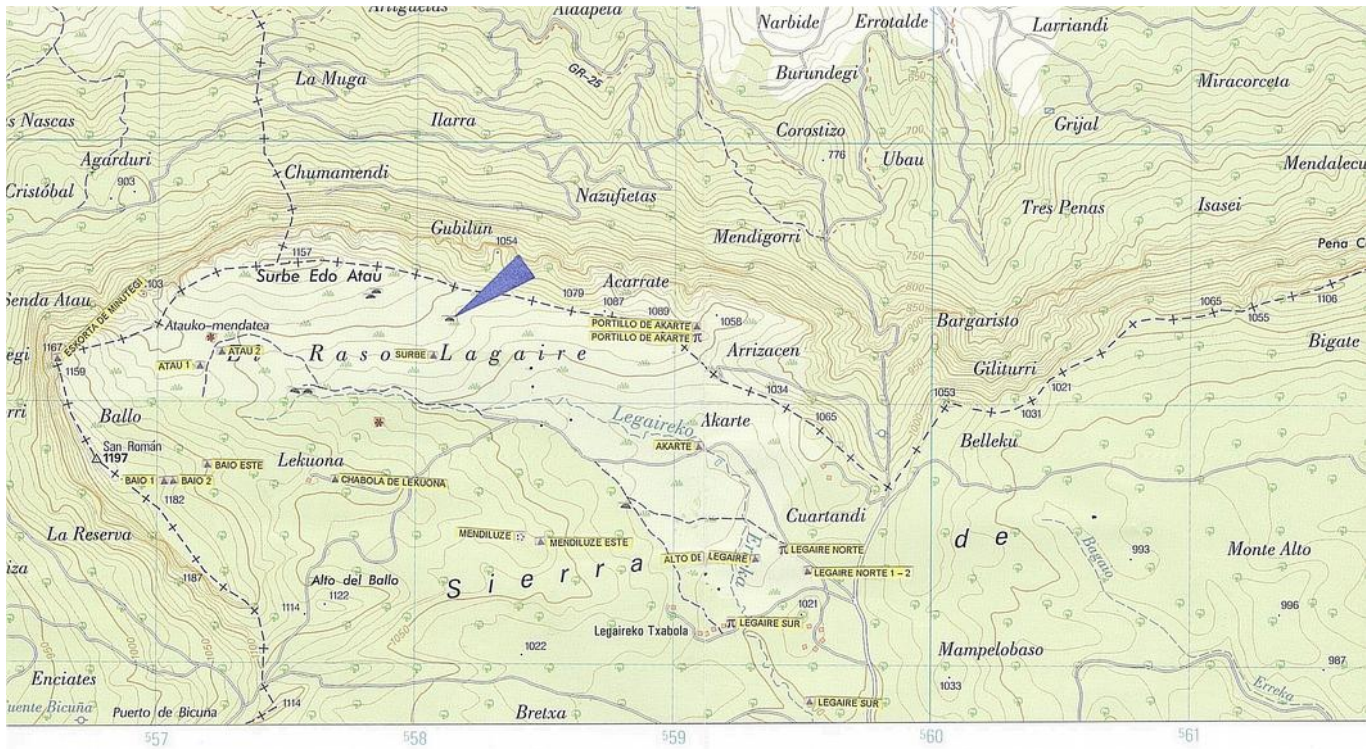

SITUACIÓN : Se halla situado a ciento cincuenta metros al norte del menhir enhiesto de Surbe, al sur de las población de Urabain.

ACCESO : Desde la población de Salvatierra-Agurain hay que subir al puerto de Opakua y adentrarse hacia el este por una carretera en mal estado durante seis kilómetros hasta llegar a un aparcamiento donde nace una pista hacia el norte con la indicación de dolmen de Legaire 2. Vamos hasta el final de la pista donde dejaremos el vehículo, para continuar hacia el oeste por la pradera pasando por los menhires enhiestos y el dolmen de Legaire norte, para continuar por el lado derecho de la pradera ascendiendo suavemente hacia la zona del cresterío pero sin llegar a él ya que el túmulo se halla como a unos cien metros al sur de la cresta bastante cerca de un enorme haya muerto y caído una mitad hacia el este y la otra hacia el oeste.

DESCRIPCIÓN: **Túmulo**. Se halla situado entre los montes Surbe al oeste y el el Akarte al este, en zona de pastos, pero con algún árbol cercano. Se trata de un precioso túmulo compuesto por tierra y piedras de tamaño mediano a pequeño que lo delimitan perfectamente. Mide 3m de diámetro y alcanza una altura de 0,25m, está en terreno ligeramente inclinado hacia el este-sureste. Materiales, calizas del lugar.

HISTORIA: Localizado por Alfonso **Mártinez Manteca**, el 26 de julio de 2.018. No ha sido excavado hasta la fecha.

BIBLIOGRAFÍA: 2.018 <http://www.euskal-herria.org/node/29071>

País = España	Comunidad Autónoma = Euskadi	Provincia (01): Araba	Municipio = Parzoneria de Entzia
Zona megalítica (18): Sierra de Entzia	Tipo Monumento (02): Túmulo	Nº. (31):	Nombre: Surbe Hilharriak: 01-18-02-31

País = España	Comunidad Autónoma = Euskadi	Provincia (01): Araba	Municipio = Parzoneria de Entzia
Zona megalítica (18): Sierra de Entzia	Tipo Monumento (02): Túmulo	Nº. (31):	Nombre: Surbe Hilharriak: 01-18-02-31