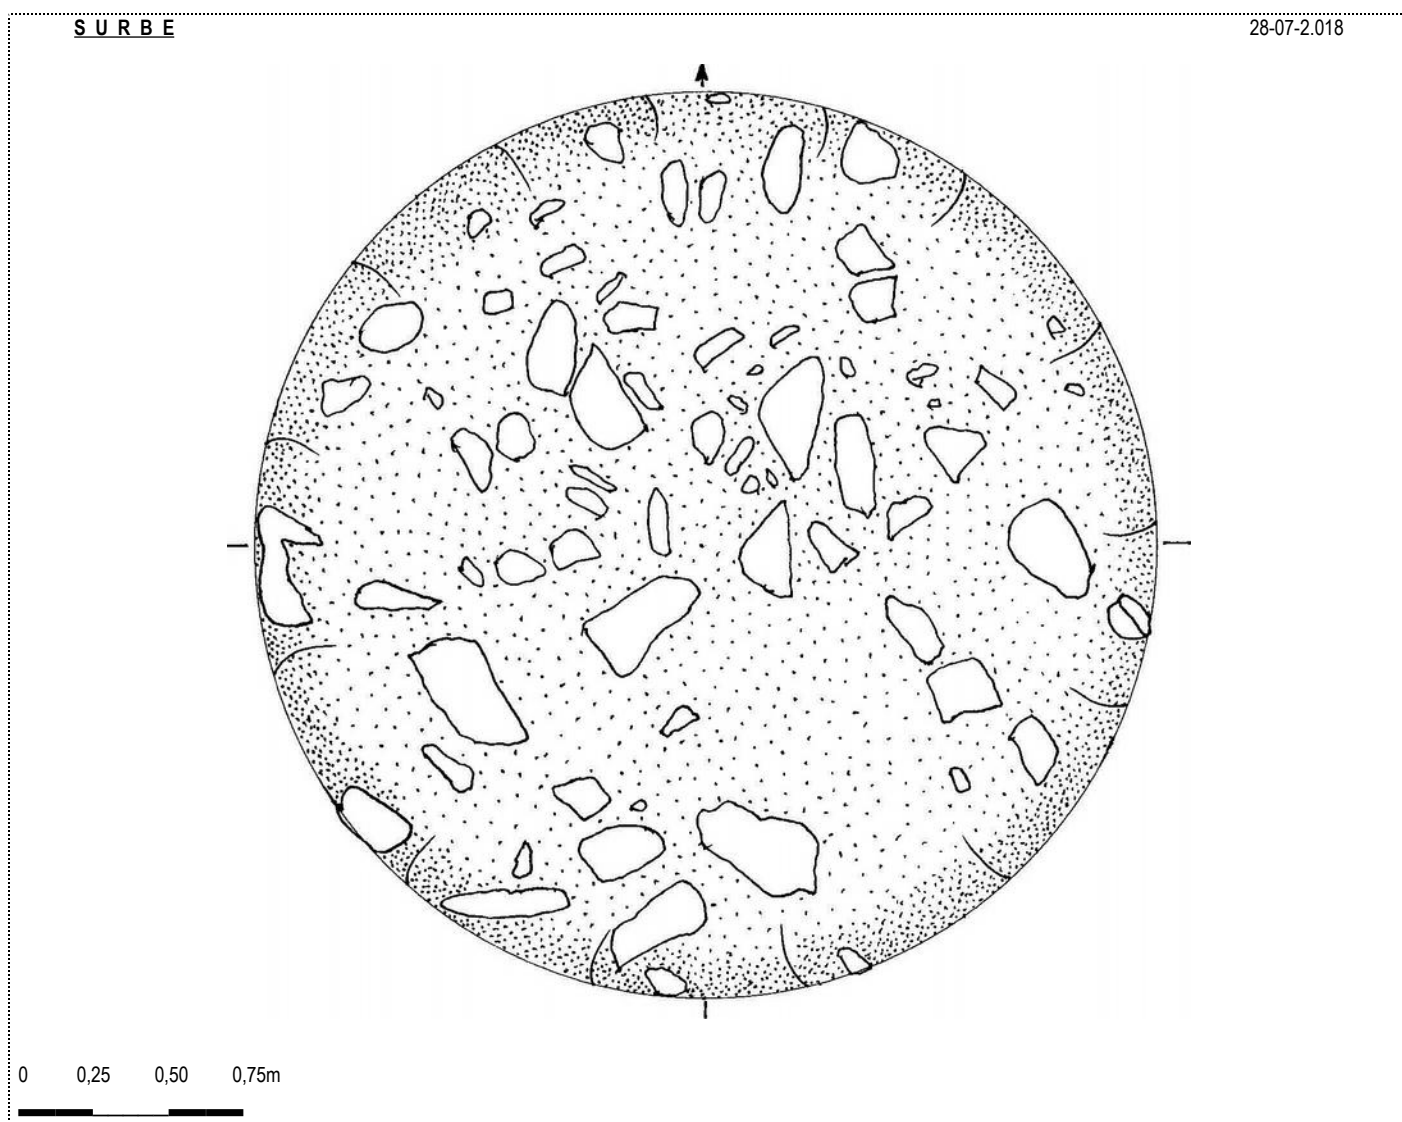

COORDENADAS: Hoja 113-IV (Olazti-Olazagutía). I.G.N. Escala 1: 25.000. U.T.M. Huso 30 T. = X: 558.155, Y: 4.744.319, Z: 1.092. **European 1979**.
Hoja 113-IV (Olazti-Olazagutía). I.G.N. Escala 1: 25.000. U.T.M. Huso 30 T. = X: 558.052, Y: 4.744.110, Z: 1.092. **ETRS89**.

SITUACIÓN : Se halla situado a ciento cincuenta metros al norte del menhir enhiesto de Surbe, al sur de las población de Urabain.

ACCESO : Desde la población de Salvatierra-Agurain hay que subir al puerto de Opakua y adentrarse hacia el este por una carretera en mal estado durante seis kilómetros hasta llegar a un aparcamiento donde nace una pista hacia el norte con la indicación de dolmen de Legaire 2. Vamos hasta el final de la pista donde dejaremos el vehículo, para continuar hacia el oeste por la pradera pasando por los menhires enhiestos y el dolmen de Legaire norte, para continuar por el lado derecho de la pradera ascendiendo suavemente hacia la zona del cresterío pero sin llegar a él ya que el túmulo se halla como a unos cien metros al sur de la cresta bastante cerca de un enorme haya muerto y caído una mitad hacia el este y la otra hacia el oeste.

DESCRIPCIÓN: **Túmulo**. Se halla situado entre los montes Surbe al oeste y el el Akarte al este, en zona de pastos, pero con algún árbol cercano. Se trata de un precioso túmulo compuesto por tierra y piedras de tamaño mediano a pequeño que lo delimitan perfectamente. Mide 3m de diámetro y alcanza una altura de 0,25m, está en terreno ligeramente inclinado hacia el este-sureste. Materiales, calizas del lugar.

HISTORIA: Localizado por Alfonso **Mártinez Manteca**, el 26 de julio de 2.018. No ha sido excavado hasta la fecha.

BIBLIOGRAFÍA: 2.018 <http://www.euskal-herria.org/node/29071>

País = España	Comunidad Autónoma = Euskadi	Provincia (01): Araba	Municipio = Parzoneria de Entzia
Zona megalítica (18): Sierra de Entzia	Tipo Monumento (02): Túmulo	Nº. (31):	Nombre: Surbe Hilharriak: 01-18-02-31