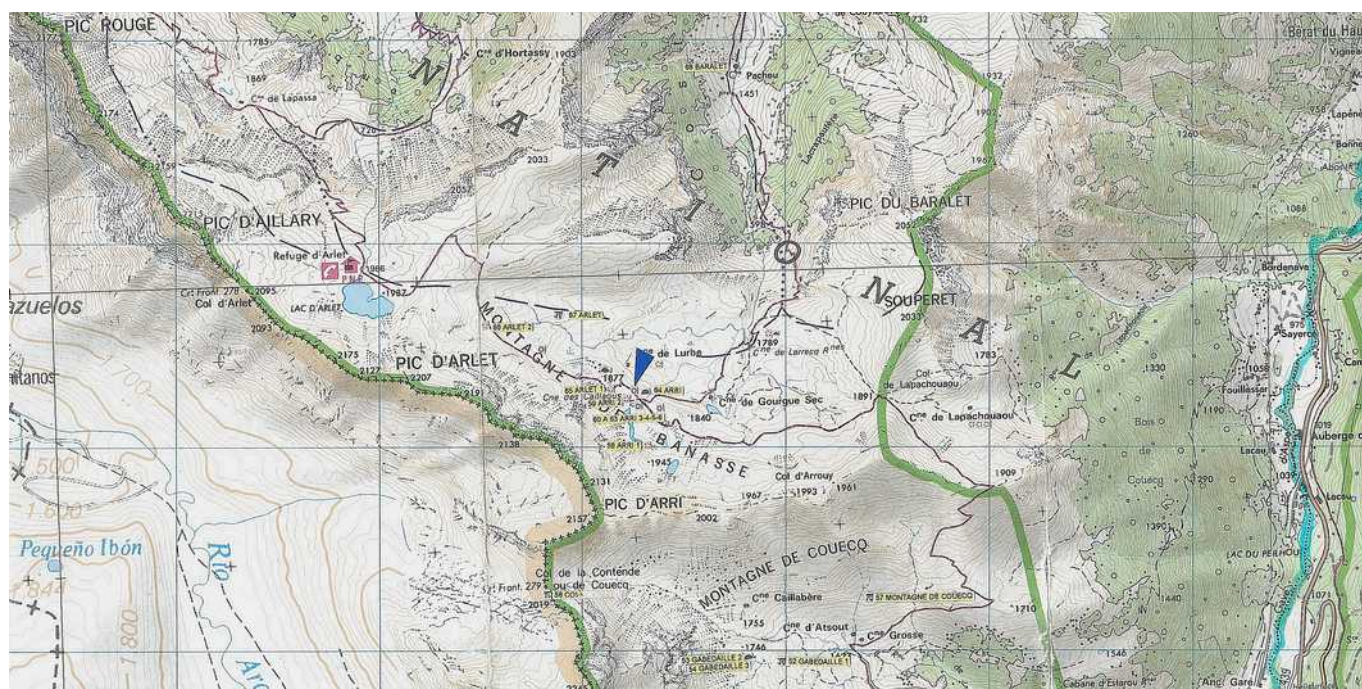

COORDENADAS: Mapa **1547 OT** (Ossau–Aspe). I.G.N. Escala 1: 25.000. **U.T.M. Huso 30 T.** = X: 696.245, Y: 4.745.257, Z: 1.889. **WGS 84.**

SITUACIÓN: Se halla situado al suroeste de la población de Urdos, al norte del pico de Arri, al norte y junto a la senda que sube al lago de Arlet.

ACCESO: Desde les Forges d'Abel a la entrada del túnel de Somport hay que coger una estrecha carretera que se adentra hasta la zona de Espelunguère. Desde aquí tenemos que subir hacia el oeste por un sendero que pasa cercano a una bonita cascada, al salir del bosque hay que coger un sendero hacia el norte coger la pista y continuar por ella hasta el final, seguir por un sendero hasta empalmar nuevamente con la pista que llega a la borda de Grosse. Desde aquí seguir por un sendero hacia el este que bordea la montaña de Couecq, se llega al collado de Lapachouaou y se continúa hacia el oeste por un sendero sin apenas desnivel cerca de un kilómetro y medio. Antes de llegar a la cabaña de Caillaous y a la altura de unos pequeños lagos, justo en la unión con el sendero que viene de la cabaña de Gourgue sec veremos este cromlech a nuestra derecha, en la loma que se halla pegada al sendero.

DESCRIPCIÓN: **Cromlech.** Situado en una suave y estrecha loma, con unas grandes vistas, donde solo crece la hierba alta. Mide 2,50m de diámetro y está compuesto por al menos 23 testigos de tamaño mediano a pequeño. No parece que sea tumular y le faltan los testigos por el arco que va del norte al este, hay una piedra un poco más hacia afuera del arco por el lado norte. Materiales: areniscas del terreno.

HISTORIA: Localizado por Alfonso **Martínez** Manteca y Luis **Millán** San Emeterio, el 07 de noviembre de 2.015. No se ha practicado excavación.

BIBLIOGRAFIA: Inédito hasta la fecha.

País = **Francia** | Región (02): **Aquitania** | Departamento (64): **Pyrénées Atlantiques** | Distrito = **Euskal Herria – Occitania** | Provincia (04): **Bearn**